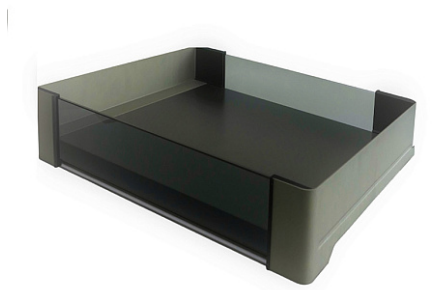

Конеро Полка внутренняя выдвижная со стеклом WxDxH 610-670x450x168, без дна, шампань Art. 8486919853, Kessebohmer

Производитель:	Kessebohmer
Серия:	Конеро/Соперо
Плавное закрывание:	да
Тип выдвижения:	полное
Мин глубина модуля, мм:	475
Цвет:	шампань
Максимальная нагрузка, кг:	20
Применение:	Для белья
Внутр. ширина корпуса (ниши), мм:	610 - 670
Внутр. высота корпуса (ниши) min, мм:	192

Код: SET3466
Под заказ
Ваша цена: Розница
17 640.00 руб./шт

Дополнительные изображения:

Состав комплекта

Код	Название	Цена за единицу	Количество
105243	Направляющая правая и левая, полного выдвижения, Конеро, 450 мм, Art. 2385050007, Kessebohmer	3 120.00 руб.	1 шт

105265		Полка внутренняя выдвижная 450 мм, Конеро, Н 168, без дна, передней и задней стенок, 1 шт, цвет ШАМПАНЬ Art. 2383899853, Kessebohmer	10 800.00 руб.	1 шт
106973		Стекло закаленное 1 шт для полки Конеро Н 168, 539x6x157 мм, цвет темный матовый Art. 0000157539, Kessebohmer	1 944.00 руб.	1 шт
106972		Стекло закаленное 1 шт для полки Конеро Н 168, 493x6x157 мм, цвет темный матовый Art. 0000157493, Kessebohmer	1 776.00 руб.	1 шт