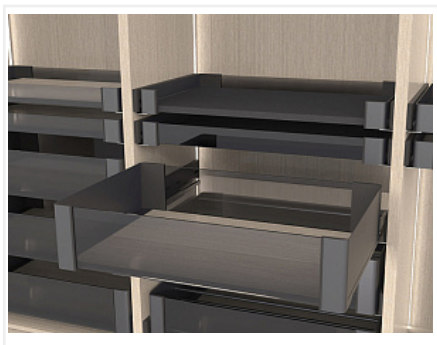

Конеро Полка внутренняя выдвижная со стеклом WxDxH 710-770x450x168, без дна, черная Art. 8486937021, Kessebohmer

Производитель:	Kessebohmer
Серия:	Конеро/Соперо
Плавное закрывание:	да
Тип выдвижения:	полное
Min глубина модуля, мм:	475
Цвет:	черный
Максимальная нагрузка, кг:	20
Применение:	Для белья
Внутр. ширина корпуса (ниши), мм:	710 - 770
Внутр. высота корпуса (ниши) min, мм:	192

Код:
SET3411

Под заказ

Ваша цена: Розница

18 360.00
руб./шт

Дополнительные изображения:

Состав комплекта

Код	Название	Цена за единицу	Количество
105264	Полка внутренняя выдвижная 450 мм, Конеро, H 168, без дна, передней и задней стенок, 1 шт, цвет ЧЕРНЫЙ Art. 2383897021, Kessebohmer	10 800.00 руб.	1 шт

105243		Направляющая правая и левая, полного выдвижения, Конеро, 450 мм, Art. 2385050007, Kessebohmer	3 120.00 руб.	1 шт
106974		Стекло закаленное 1 шт для полки Конеро Н 168, 589x6x157 мм, цвет темный матовый Art. 0000157589, Kessebohmer	2 136.00 руб.	1 шт
106975		Стекло закаленное 1 шт для полки Конеро Н 168, 639x6x157 мм, цвет темный матовый Art. 0000157639, Kessebohmer	2 304.00 руб.	1 шт