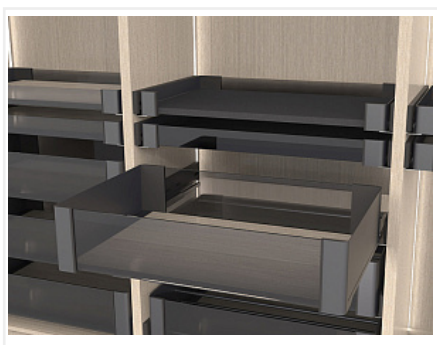

Конеро Полка внутренняя выдвижная со стеклом WxDxH 760-820x320x168, без дна, черная Art. 8386947021, Kessebohmer

Производитель:	Kessebohmer
Серия:	Конеро/Соперо
Плавное закрывание:	да
Тип выдвижения:	полное
Тип монтажа:	боковой
Min глубина модуля, мм:	345
Цвет:	черный
Максимальная нагрузка, кг:	20
Применение:	Для белья
Внутр. ширина корпуса (ниши), мм:	760 - 820
Внутр. высота корпуса (ниши) min, мм:	192

Код:
SET3378

Под заказ

Ваша цена: Розница

17 520.00
руб./шт

Дополнительные изображения:

Состав комплекта

Код	Название	Цена за единицу	Количество
105260	Полка внутренняя выдвижная 320 мм, Конеро, H 168, без дна, передней и задней стенок, 1 шт, цвет	10 080.00 руб.	1 шт

ЧЕРНЫЙ Art. 2383917021, Kessebohmer

105239		Направляющая правая и левая, ПВХ, Конеро, 320 мм, Art. 2385060007, Kessebohmer	2 640.00 руб.	1 шт
106976		Стекло закаленное 1 шт для полки Конеро Н 168, 689х6х157 мм, цвет темный матовый Art. 0000157689, Kessebohmer	2 496.00 руб.	1 шт
106975		Стекло закаленное 1 шт для полки Конеро Н 168, 639х6х157 мм, цвет темный матовый Art. 0000157639, Kessebohmer	2 304.00 руб.	1 шт