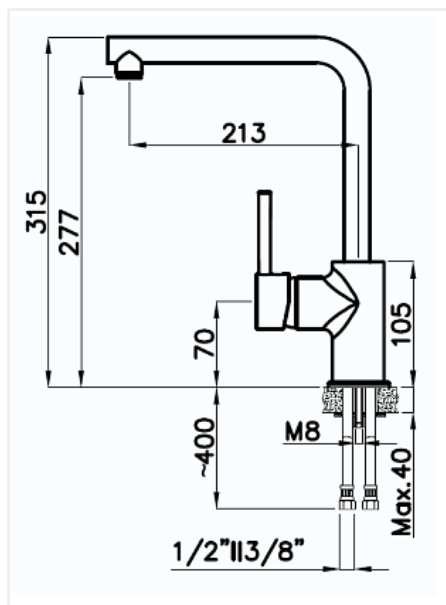

Смеситель высокий Rivelato Vico, хром

Модификации:	Rivelato Adria
Параметры модификаций:	Цвет
Производитель:	Rivelato
Серия:	Rivelato
Тип:	Смесители
Материал:	латунь
Модель:	С высоким изливом
Цвет:	хром
Назначение:	для кухонной мойки
Тип излива:	поворотный на 360*
Гарантия:	5 лет
Механизм:	керамический картридж 35мм
Страна:	Китай
Количество в упаковке:	1 шт

Код: 107977 Артикул: 9021600 cromo

Под заказ

Ваша цена: Розница

15 499.00 руб./шт

Дополнительные изображения:

Цвет, может отличаться от заявленного на сайте

Описание

Материал корпуса - латунь высокого качества. Стойкое к истиранию покрытие. Долговечный керамический картридж диаметром 35 мм. Съёмный пластиковый аэратор, который обеспечивает мягкую струю, ровный и