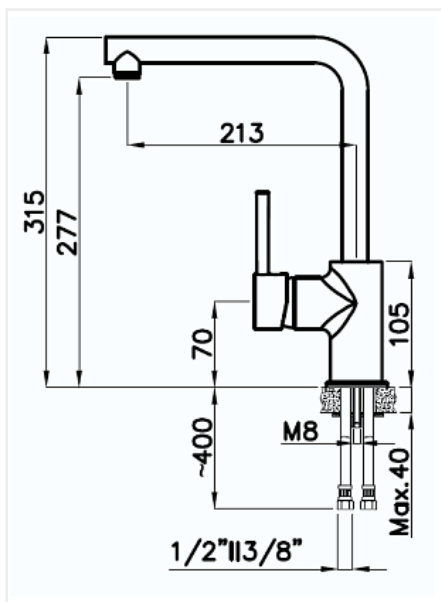

Смеситель высокий Rivelato Vico, иней/хром

| | |
|------------------------|-----------------------------------|
| Модификации: | Rivelato Adria |
| Параметры модификаций: | Цвет |
| Производитель: | Rivelato |
| Серия: | Rivelato |
| Тип: | Смесители |
| Материал: | латунь |
| Модель: | С высоким изливом |
| Цвет: | хром, иней |
| Назначение: | для кухонной мойки |
| Тип излива: | поворотный на 360* |
| Гарантия: | 5 лет |
| Механизм: | керамический картридж 35мм |
| Страна: | Китай |
| Количество в упаковке: | 1 шт |

Код: 107976 Артикул: 9021601 brina/cromo

Под заказ

Ваша цена: Розница

16 999.00 руб./шт

Дополнительные изображения:

Цвет, может отличаться от заявленного на сайте

Описание

Материал корпуса - латунь высокого качества. Стойкое к истиранию покрытие. Долговечный керамический картридж диаметром 35 мм. Съёмный пластиковый аэратор, который обеспечивает мягкую струю, ровный и