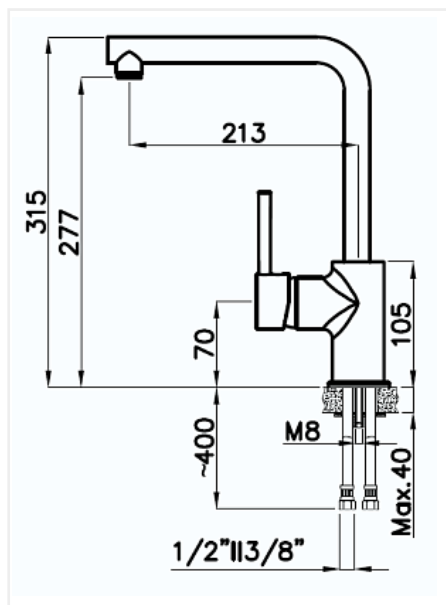

Цвет, может отличаться от заявленного на сайте

Описание

Материал корпуса - латунь высокого качества. Стойкое к истиранию покрытие. Долговечный керамический картридж диаметром 35 мм. Съёмный пластиковый аэратор, который обеспечивает мягкую струю, ровный и