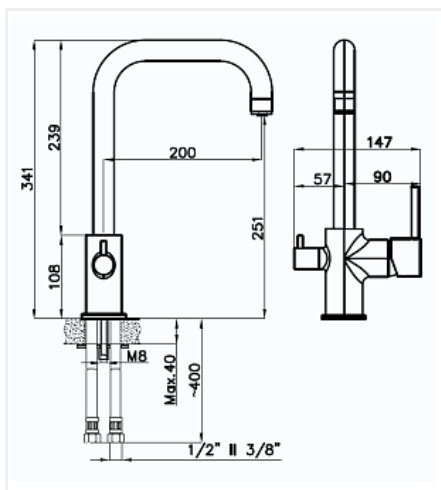

Цвет, может отличаться от заявленного на сайте

Описание

Материал корпуса - латунь высокого качества. Стойкое к истиранию покрытие. Долговечный керамический картридж диаметром 35 мм. Съёмный пластиковый аэратор, который обеспечивает мягкую струю, ровный и экономичный поток воды.

Оснащение: набор крепежных элементов для установки на горизонтальную поверхность - 1 шт., комплект гибкой