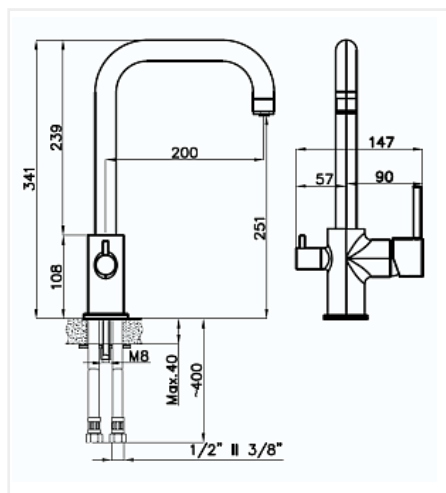

Смеситель высокий Rivelato Tovel, хром

Модификации:	Rivelato Adria
Параметры модификаций:	Цвет
Производитель:	Rivelato
Серия:	Rivelato
Тип:	Смесители
Материал:	латунь
Модель:	С высоким изливом
Цвет:	хром
Назначение:	для кухонной мойки
Тип излива:	поворотный на 360*
Гарантия:	5 лет
Механизм:	керамический картридж 35мм
Страна:	Китай
Количество в упаковке:	1 шт

Код: 107973 Артикул: 9025200 cromo

Под заказ

Ваша цена: Розница

22 499.00 руб./шт

Дополнительные изображения:

Цвет, может отличаться от заявленного на сайте

Описание

Материал корпуса - латунь высокого качества. Стойкое к истиранию покрытие. Долговечный керамический картридж диаметром 35 мм. Съёмный пластиковый аэратор, который обеспечивает мягкую струю, ровный и экономичный поток воды.