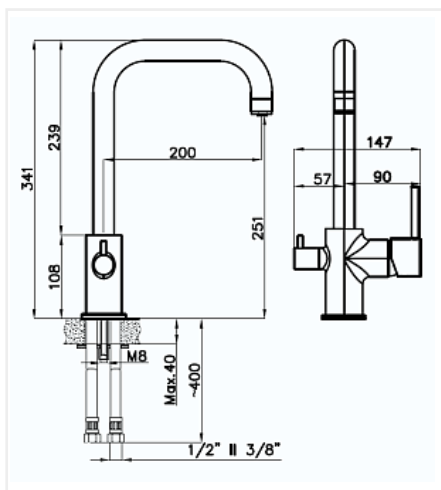

Смеситель высокий Rivelato Tovel, иней/хром

Модификации:	Rivelato Adria
Параметры модификаций:	Цвет
Производитель:	Rivelato
Серия:	Rivelato
Тип:	Смесители
Материал:	латунь
Модель:	С высоким изливом
Цвет:	иней, хром
Назначение:	для кухонной мойки
Тип излива:	поворотный на 360*
Гарантия:	5 лет
Механизм:	керамический картридж 35мм
Страна:	Китай
Количество в упаковке:	1 шт

Код: 107972 Артикул: 9025201 brina/cromo

Под заказ

Ваша цена: Розница

24 499.00 руб./шт

Дополнительные изображения:

Цвет, может отличаться от заявленного на сайте

Описание

Материал корпуса - латунь высокого качества. Стойкое к истиранию покрытие. Долговечный керамический картридж диаметром 35 мм. Съёмный пластиковый аэратор, который обеспечивает мягкую струю, ровный и экономичный поток воды.