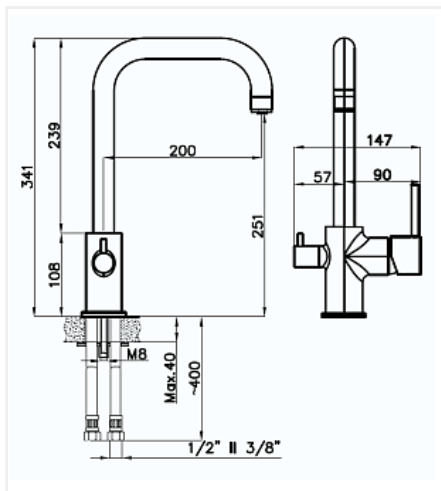

Смеситель высокий Rivelato Tovel, антрацит/хром

Модификации:	Rivelato Adria
Параметры модификаций:	Цвет
Производитель:	Rivelato
Серия:	Rivelato
Тип:	Смесители
Материал:	латунь
Модель:	С высоким изливом
Цвет:	антрацит, хром
Назначение:	для кухонной мойки
Тип излива:	поворотный на 360*
Гарантия:	5 лет
Механизм:	керамический картридж 35мм
Страна:	Китай
Количество в упаковке:	1 шт

Код: 107971	Артикул: 9025208 antracite/cromo
----------------	--

Под заказ

Ваша цена: Розница

24 499.00 руб./шт

Дополнительные изображения:

Цвет, может отличаться от заявленного на сайте

Описание

Материал корпуса - латунь высокого качества. Стойкое к истиранию покрытие. Долговечный керамический картридж диаметром 35 мм. Съёмный пластиковый аэратор, который обеспечивает мягкую струю, ровный и экономичный поток воды.