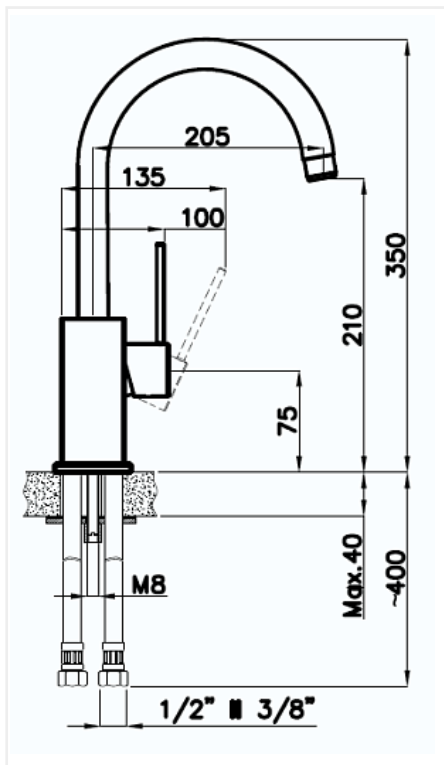

Цвет, может отличаться от заявленного на сайте