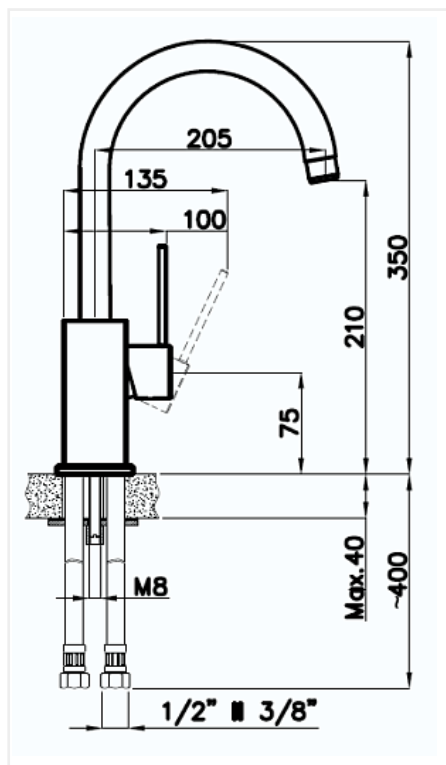

Цвет, может отличаться от заявленного на сайте