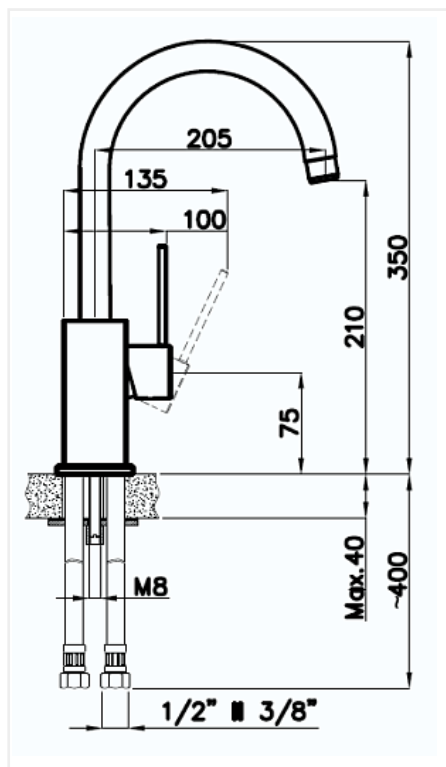

Цвет, может отличаться от заявленного на сайте