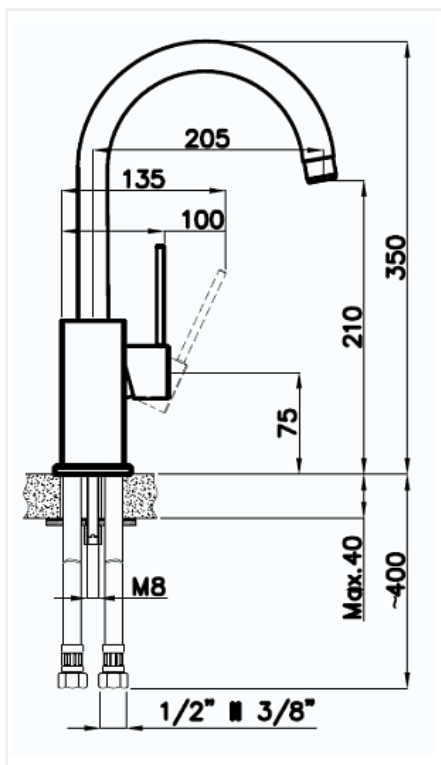

Смеситель высокий Rivelato Orta, антрацит/хром

Модификации:	Rivelato Adria
Параметры модификаций:	Цвет
Производитель:	Rivelato
Серия:	Rivelato
Тип:	Смесители
Материал:	латунь
Модель:	С высоким изливом
Цвет:	хром, антрацит
Назначение:	для кухонной мойки
Тип излива:	поворотный на 360*
Гарантия:	5 лет
Механизм:	керамический картридж 35мм
Страна:	Китай
Количество в упаковке:	1 шт

Код: 107967	Артикул: 9021208 antracite/cromo
----------------	--

Под заказ

Ваша цена: Розница

14 999.00 руб./шт

Дополнительные изображения:

Цвет, может отличаться от заявленного на сайте

Описание

Материал корпуса - латунь высокого качества. Стойкое к истиранию покрытие. Долговечный керамический картридж диаметром 35 мм. Съёмный пластиковый аэратор, который обеспечивает мягкую струю, ровный и экономичный поток воды.