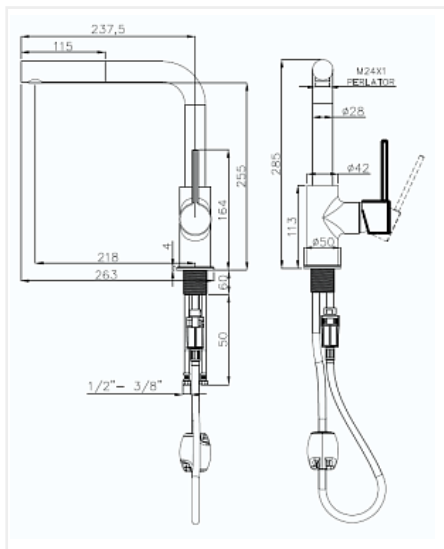

Цвет, может отличаться от заявленного на сайте

Описание

Материал корпуса - латунь высокого качества. Стойкое к истиранию покрытие. Долговечный керамический картридж диаметром 35 мм. Съёмный пластиковый аэратор, который обеспечивает мягкую струю, ровный и экономичный поток воды.