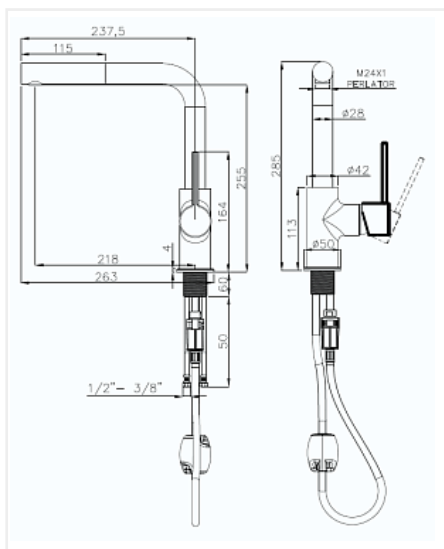

Цвет, может отличаться от заявленного на сайте

Описание

Материал корпуса - латунь высокого качества. Стойкое к истиранию покрытие. Долговечный керамический картридж диаметром 35 мм. Съёмный пластиковый аэратор, который обеспечивает мягкую струю, ровный и экономичный поток воды.