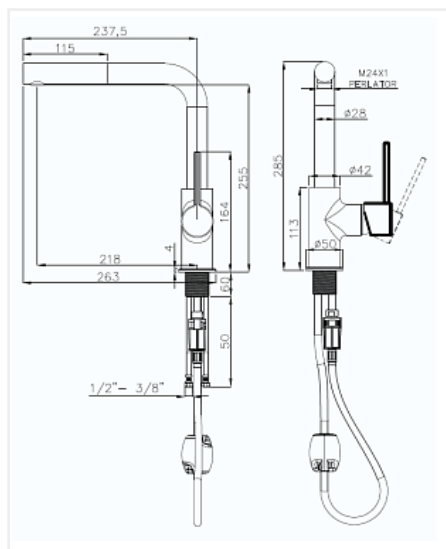

Смеситель высокий Rivelato Ledro, иней/хром

Модификации:	Rivelato Adria
Параметры модификаций:	Цвет
Производитель:	Rivelato
Серия:	Rivelato
Тип:	Смесители
Материал:	латунь
Модель:	С высоким изливом
Цвет:	хром, иней
Назначение:	для кухонной мойки
Тип излива:	поворотный на 360*
Гарантия:	5 лет
Механизм:	керамический картридж 35мм
Страна:	Китай
Количество в упаковке:	1 шт

Код: 107964 Артикул: 9022201 brina/cromo

Под заказ

Ваша цена: Розница

28 499.00 руб./шт

Дополнительные изображения:

Цвет, может отличаться от заявленного на сайте

Описание

Материал корпуса - латунь высокого качества. Стойкое к истиранию покрытие. Долговечный керамический картридж диаметром 35 мм. Съёмный пластиковый аэратор, который обеспечивает мягкую струю, ровный и экономичный поток воды.