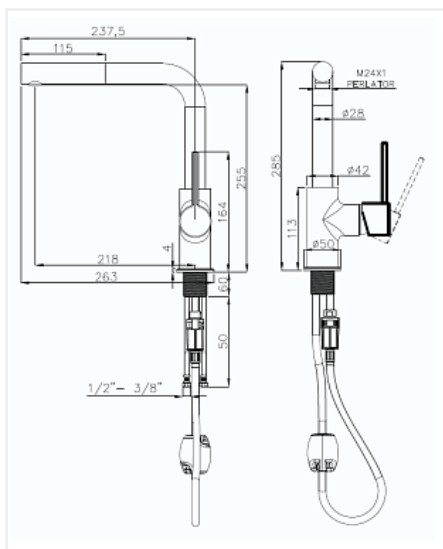

Смеситель высокий Rivelato Ledro, антрацит/хром

Модификации:	Rivelato Adria
Параметры модификаций:	Цвет
Производитель:	Rivelato
Серия:	Rivelato
Тип:	Смесители
Материал:	латунь
Модель:	С высоким изливом
Цвет:	хром, антрацит
Назначение:	для кухонной мойки
Тип излива:	поворотный на 360*
Гарантия:	5 лет
Механизм:	керамический картридж 35мм
Страна:	Китай
Количество в упаковке:	1 шт

Код: 107963	Артикул: 9022208 antracite/cromo
Под заказ	
Ваша цена: Розница	
28 499.00 руб./шт	

Дополнительные изображения:

Цвет, может отличаться от заявленного на сайте

Описание

Материал корпуса - латунь высокого качества. Стойкое к истиранию покрытие. Долговечный керамический картридж диаметром 35 мм. Съёмный пластиковый аэратор, который обеспечивает мягкую струю, ровный и экономичный поток воды.