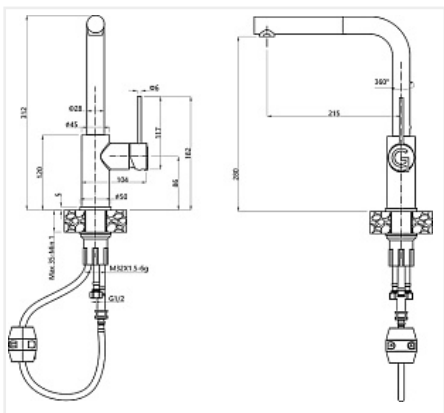

Смеситель высокий GLORY Asti, черный/золото

Модификации:	Rivelato Adria
Параметры модификаций:	Цвет
Производитель:	Rivelato
Серия:	Rivelato
Тип:	Смесители
Материал:	латунь
Модель:	С высоким изливом
Цвет:	золото, черный
Назначение:	для кухонной мойки
Тип излива:	поворотный на 360*
Гарантия:	5 лет
Механизм:	керамический картридж 35мм
Количество в упаковке:	1 шт

Код: 107960 Артикул: 3972500 nero/oro

Под заказ

Ваша цена: Розница

14 999.00 руб./шт

Дополнительные изображения:

Цвет, может отличаться от заявленного на сайте

Описание

Материал корпуса - латунь высокого качества. Стойкое к истиранию покрытие. Долговечный керамический картридж диаметром 35 мм. Съёмный пластиковый аэратор, который обеспечивает мягкую струю, ровный и экономичный поток воды.