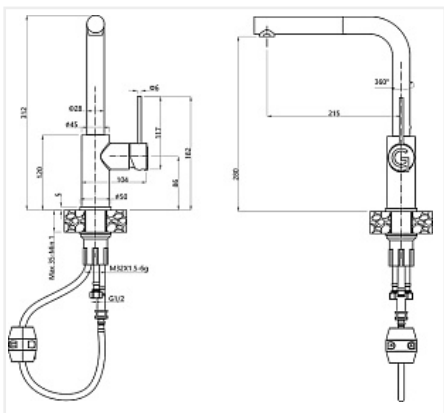

Цвет, может отличаться от заявленного на сайте

Описание

Материал корпуса - латунь высокого качества. Стойкое к истиранию покрытие. Долговечный керамический картридж диаметром 35 мм. Съёмный пластиковый аэратор, который обеспечивает мягкую струю, ровный и экономичный поток воды.

Оснащение: набор крепежных элементов для установки на горизонтальную поверхность - 1 шт., комплект гибкой подводки - 1 шт. Гарантия: 5 лет для смесителей всех типов и картриджей; 6 месяцев на комплектующие (шланги, прокладки, аэратор, лейку).