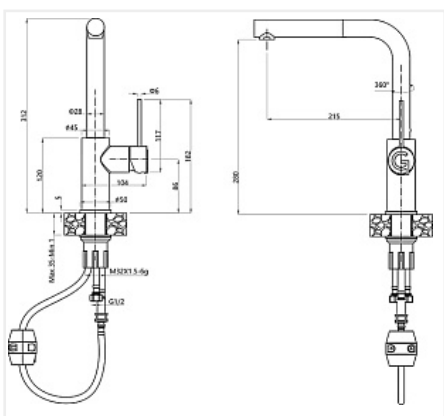

Цвет, может отличаться от заявленного на сайте

Описание

Материал корпуса - латунь высокого качества. Стойкое к истиранию покрытие. Долговечный керамический картридж диаметром 35 мм. Съёмный пластиковый аэратор, который обеспечивает мягкую струю, ровный и экономичный поток воды.

Оснащение: набор крепежных элементов для установки на горизонтальную поверхность - 1 шт., комплект гибкой подводки - 1 шт. Гарантия: 5 лет для смесителей всех типов и картриджей; 6 месяцев на комплектующие (шланги, прокладки, аэратор, лейку).