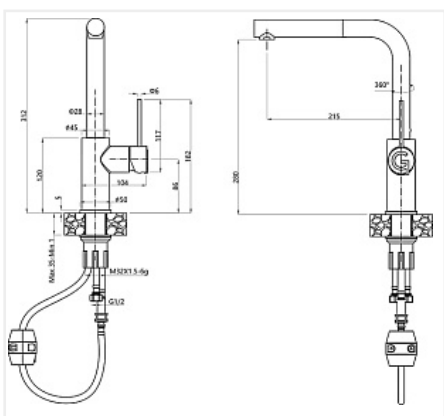

Смеситель высокий GLORY Asti, иней/золото

Модификации:	Rivelato Adria
Параметры модификаций:	Цвет
Производитель:	Rivelato
Серия:	Rivelato
Тип:	Смесители
Материал:	латунь
Модель:	С высоким изливом
Цвет:	иней, золото
Назначение:	для кухонной мойки
Тип излива:	поворотный на 360*
Гарантия:	5 лет
Механизм:	керамический картридж 35мм
Количество в упаковке:	1 шт

Код: 107957 Артикул: 3972500 brina/oro

Под заказ

Ваша цена: Розница

14 999.00 руб./шт

Дополнительные изображения:

Цвет, может отличаться от заявленного на сайте

Описание

Материал корпуса - латунь высокого качества. Стойкое к истиранию покрытие. Долговечный керамический картридж диаметром 35 мм. Съёмный пластиковый аэратор, который обеспечивает мягкую струю, ровный и экономичный поток воды.