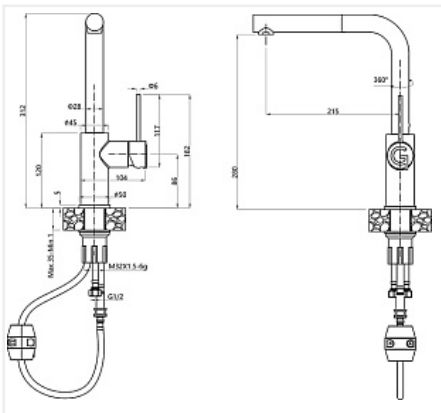

Цвет, может отличаться от заявленного на сайте

Описание

Материал корпуса - латунь высокого качества. Стойкое к истиранию покрытие. Долговечный керамический картридж диаметром 35 мм. Съёмный пластиковый аэратор, который обеспечивает мягкую струю, ровный и экономичный поток воды.

Оснащение: набор крепежных элементов для установки на горизонтальную поверхность - 1 шт., комплект гибкой подводки - 1 шт. Гарантия: 5 лет для смесителей всех типов и картриджей; 6 месяцев на комплектующие (шланги, прокладки, аэратор, лейку).