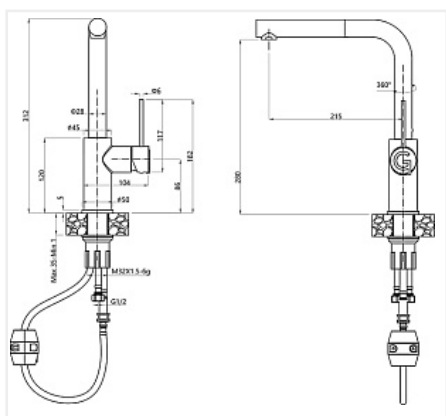

## Смеситель высокий GLORY Asti, иней/хром

Модификации:	<b>Rivelato Adria</b>
Параметры модификаций:	<b>Цвет</b>
Производитель:	<b>Rivelato</b>
Серия:	<b>Rivelato</b>
Тип:	<b>Смесители</b>
Материал:	<b>латунь</b>
Модель:	<b>С высоким изливом</b>
Цвет:	<b>хром, иней</b>
Назначение:	<b>для кухонной мойки</b>
Тип излива:	<b>поворотный на 360*</b>
Гарантия:	<b>5 лет</b>
Механизм:	<b>керамический картридж 35мм</b>
Количество в упаковке:	<b>1 шт</b>

Код: 107944      Артикул: 3972500 brina/cromo

**Под заказ**

Ваша цена: Розница

14 999.00 руб./шт

Дополнительные изображения:

Цвет, может отличаться от заявленного на сайте

### Описание

Материал корпуса - латунь высокого качества. Стойкое к истиранию покрытие. Долговечный керамический картридж диаметром 35 мм. Съёмный пластиковый аэратор, который обеспечивает мягкую струю, ровный и экономичный поток воды.