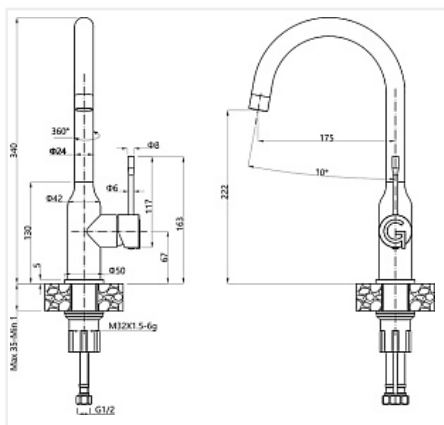

Смеситель высокий GLORY Garda, серый/хром

Модификации:	Rivelato Adria
Параметры модификаций:	Цвет
Производитель:	Rivelato
Серия:	Rivelato
Тип:	Смесители
Материал:	латунь
Модель:	С высоким изливом
Цвет:	хром, серый
Назначение:	для кухонной мойки
Тип излива:	поворотный на 360*
Гарантия:	5 лет
Механизм:	керамический картридж 35мм
Количество в упаковке:	1 шт

Код: 107941 Артикул: 1923502 grigio/cromo

Под заказ

Ваша цена: Розница

10 499.00 руб./шт

Дополнительные изображения:

Цвет, может отличаться от заявленного на сайте

Описание

Материал корпуса - латунь высокого качества. Стойкое к истиранию покрытие. Долговечный керамический картридж диаметром 35 мм. Съёмный пластиковый аэратор, который обеспечивает мягкую струю, ровный и экономичный поток воды.