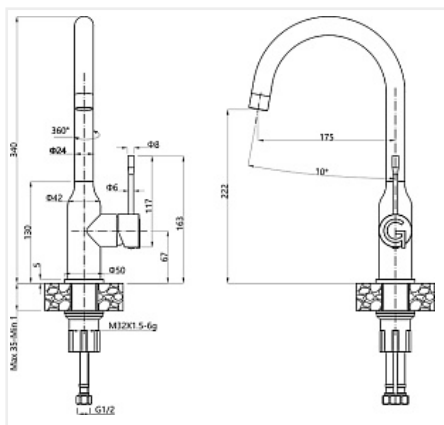

Смеситель высокий GLORY Garda, хром

Модификации:	Rivelato Adria
Параметры модификаций:	Цвет
Производитель:	Rivelato
Серия:	Rivelato
Тип:	Смесители
Материал:	латунь
Модель:	С высоким изливом
Цвет:	хром
Назначение:	для кухонной мойки
Тип излива:	поворотный на 360*
Гарантия:	5 лет
Механизм:	керамический картридж 35мм
Количество в упаковке:	1 шт

Код: 107940 Артикул: 1923502 cromo

Под заказ

Ваша цена: Розница

8 999.00 руб./шт

Дополнительные изображения:

Цвет, может отличаться от заявленного на сайте

Описание

Материал корпуса - латунь высокого качества. Стойкое к истиранию покрытие. Долговечный керамический картридж диаметром 35 мм. Съёмный пластиковый аэратор, который обеспечивает мягкую струю, ровный и экономичный поток воды.