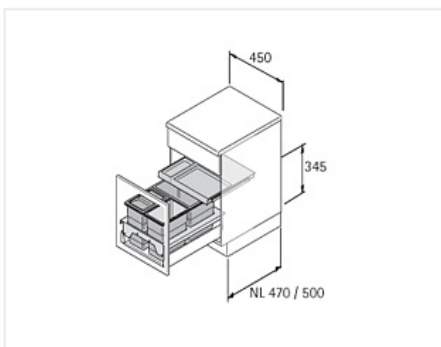

Система сбора мусора Intertflex 450 для InnoTech Atira/ArciTech, ширина 450 мм, Art. 9207638, Hettich

Тип крепления:	выдвижное
Количество ведер, шт:	3
Art.Hettich:	9207638
Производитель:	Германия
Тип:	Системы сортировки
Цвет:	серый
Высота, мм:	345
Объем:	16 л
Количество в упаковке:	1 шт

Код:	Артикул:
193457	9207638

Под заказ

Ваша цена: Розница

33 450.13 руб./шт

Дополнительные изображения:

Описание

- Для коробов ArciTech, высота 186 мм или 218 мм, высота боковины 94 мм, номинальная длина (NL) 500 мм, или InnoTech Atira, высота 144 мм или 176 мм, номинальная длина (NL) 470 мм
- Монтажная высота 345 мм от верхней кромки днища ящика
- Монтажная рама устанавливается на рельги и крепится к передней панели и днищу выдвижного ящика
- Крышка на направляющих частичного выдвижения создает дополнительное пространство для хранения
- Рама в сборе, выдвижная крышка, контейнер и крышка из пластика серого цвета

Состав комплекта:

- 1 монтажная рама
- 1 выдвижная крышка с направляющими
- 1 контейнера 18 л
- 2 контейнера, 8 л, один из них с крышкой
- Крепеж