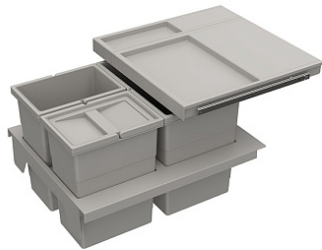

Система сбора мусора Intertflex 450 для InnoTech Atira/ArciTech, ширина 450 мм, Art. 9207638, Hettich

Тип крепления:	выдвижное
Количество ведер, шт:	3
Art.Hettich:	9207638
Производитель:	Германия
Тип:	Системы сортировки
Цвет:	серый
Высота, мм:	345
Объем:	16 л
Количество в упаковке:	1 шт

Код:	Артикул:
193457	9207638

Под заказ

Ваша цена: Розница

33 450.13 руб./шт

Дополнительные изображения:

Описание

- Для коробов ArciTech, высота 186 мм или 218 мм, высота боковины 94 мм, номинальная длина (NL) 500 мм, или InnoTech Atira, высота 144 мм или 176 мм, номинальная длина (NL) 470 мм
- Монтажная высота 345 мм от верхней кромки днища ящика
- Монтажная рама устанавливается на рельги и крепится к передней панели и днищу выдвижного ящика
- Крышка на направляющих частичного выдвижения создает дополнительное пространство для хранения
- Рама в сборе, выдвижная крышка, контейнер и крышка из пластика серого цвета

Состав комплекта:

- 1 монтажная рама
- 1 выдвижная крышка с направляющими
- 1 контейнера 18 л
- 2 контейнера, 8 л, один из них с крышкой
- Крепеж