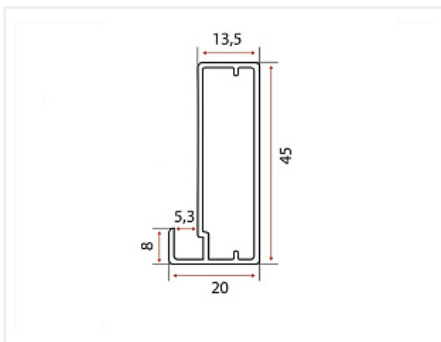

Профиль для фасадов широкий 20x45x3000, кант 8 мм, черный анод 1015

Цвет: **черный**
 Покрытие: **анодирование**
 Количество в упаковке: **10 шт**

Код: 107788 Артикул: 1015

Ваша цена: Розница

1 989.36 руб./шт

Дополнительные изображения:

Для сборки вам обязательно понадобится:

Петли четырехш
арнирные

Профиль
алюминиевый
для фасадов

Буферная лента
и уплотнители

Описание

Максимальная глубина чашки петли 12 мм.
 Ширина и высота заполнения на 5 мм меньше габаритов фасада.
 Не рекомендуется делать фасады больше 2500 x 600 мм.