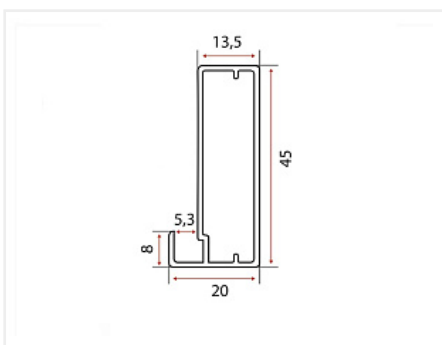

Профиль для фасадов широкий 20x45x3000, кант 8 мм, черный анод 1015

Цвет: **черный**
 Покрытие: **анодирование**
 Количество в упаковке: **10 шт**

Код: 107788 Артикул: 1015

Ваша цена: Розница

1 989.36 руб./шт

Дополнительные изображения:

Для сборки вам обязательно понадобится:

Петли четырехш
арнирные

Профиль
алюминиевый
для фасадов

Буферная лента
и уплотнители

Описание

Максимальная глубина чашки петли 12 мм.
 Ширина и высота заполнения на 5 мм меньше габаритов фасада.
 Не рекомендуется делать фасады больше 2500 x 600 мм.