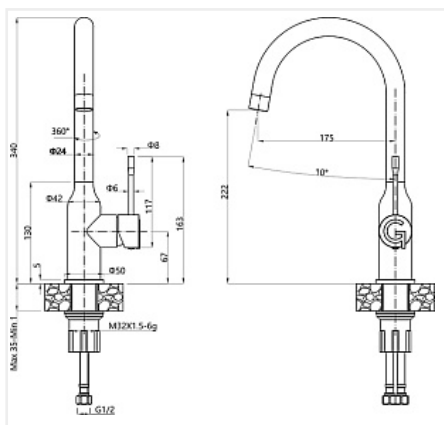

Цвет, может отличаться от заявленного на сайте

Описание

Материал корпуса - латунь высокого качества. Стойкое к истиранию покрытие. Долговечный керамический картридж диаметром 35 мм. Съёмный пластиковый аэратор, который обеспечивает мягкую струю, ровный и экономичный поток воды.

Оснащение: набор крепежных элементов для установки на горизонтальную поверхность - 1 шт., комплект гибкой подводки - 1 шт. Гарантия: 5 лет для смесителей всех типов и картриджей; 6 месяцев на комплектующие (шланги,