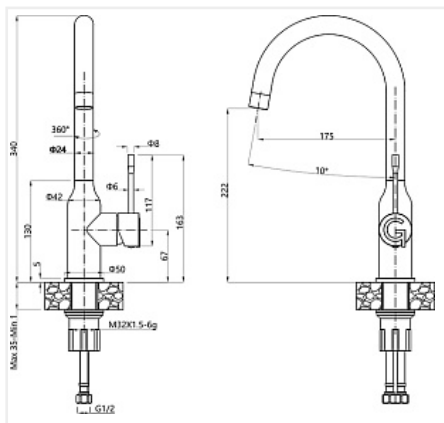

Смеситель высокий GLORY Garda, антрацит/золото

Модификации:	Rivelato Adria
Параметры модификаций:	Цвет
Производитель:	Rivelato
Серия:	Rivelato
Тип:	Смесители
Материал:	латунь
Модель:	С высоким изливом
Цвет:	золото, антрацит
Назначение:	для кухонной мойки
Тип излива:	поворотный на 360*
Гарантия:	5 лет
Механизм:	керамический картридж 35мм
Количество в упаковке:	1 шт

Код: 107857 Артикул: 1923502 antracite/oro

Под заказ

Ваша цена: Розница

10 499.00 руб./шт

Дополнительные изображения:

Цвет, может отличаться от заявленного на сайте

Описание

Материал корпуса - латунь высокого качества. Стойкое к истиранию покрытие. Долговечный керамический картридж диаметром 35 мм. Съёмный пластиковый аэратор, который обеспечивает мягкую струю, ровный и экономичный поток воды.