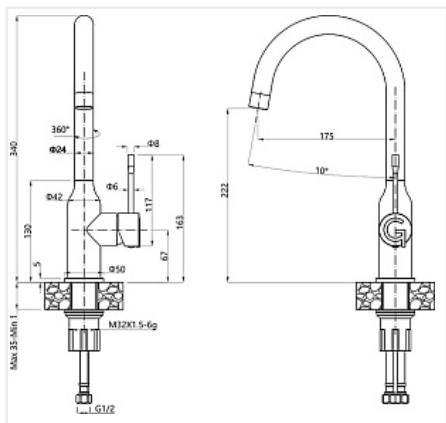

Смеситель высокий GLORY Garda, черный/хром

Модификации:	Rivelato Adria
Параметры модификаций:	Цвет
Производитель:	Rivelato
Серия:	Rivelato
Тип:	Смесители
Материал:	латунь
Модель:	С высоким изливом
Цвет:	черный, хром
Назначение:	для кухонной мойки
Тип излива:	поворотный на 360*
Гарантия:	5 лет
Механизм:	керамический картридж 35мм
Количество в упаковке:	1 шт

Код:	Артикул:
107856	1923502 nero/cromo

Под заказ

Ваша цена: Розница

10 499.00 руб./шт

Дополнительные изображения:

Цвет, может отличаться от заявленного на сайте

Описание

Материал корпуса - латунь высокого качества. Стойкое к истиранию покрытие. Долговечный керамический картридж диаметром 35 мм. Съёмный пластиковый аэратор, который обеспечивает мягкую струю, ровный и экономичный поток воды.