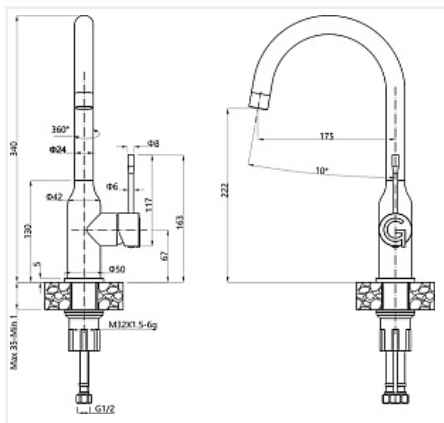

Смеситель высокий GLORY Garda, иней/хром

Модификации:	Rivelato Adria
Параметры модификаций:	Цвет
Производитель:	Rivelato
Серия:	Rivelato
Тип:	Смесители
Материал:	латунь
Модель:	С высоким изливом
Цвет:	иней, хром
Назначение:	для кухонной мойки
Тип излива:	поворотный на 360*
Гарантия:	5 лет
Механизм:	керамический картридж 35мм
Количество в упаковке:	1 шт

Код: 107855 Артикул: 1923502 brina/cromo

Под заказ

Ваша цена: Розница

10 499.00 руб./шт

Дополнительные изображения:

Цвет, может отличаться от заявленного на сайте

Описание

Материал корпуса - латунь высокого качества. Стойкое к истиранию покрытие. Долговечный керамический картридж диаметром 35 мм. Съёмный пластиковый аэратор, который обеспечивает мягкую струю, ровный и экономичный поток воды.