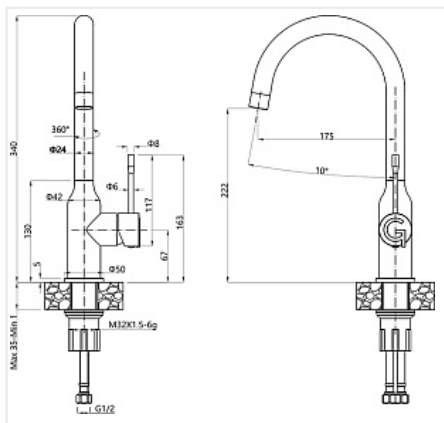

Цвет, может отличаться от заявленного на сайте

Описание

Материал корпуса - латунь высокого качества. Стойкое к истиранию покрытие. Долговечный керамический картридж диаметром 35 мм. Съёмный пластиковый аэратор, который обеспечивает мягкую струю, ровный и экономичный поток воды.

Оснащение: набор крепежных элементов для установки на горизонтальную поверхность - 1 шт., комплект гибкой