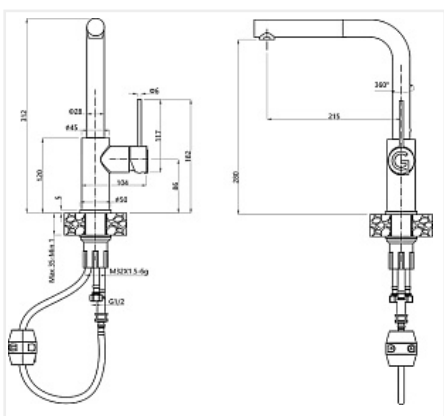

Смеситель высокий GLORY Albano, черный/золото

Модификации:	Rivelato Adria
Параметры модификаций:	Цвет
Производитель:	Rivelato
Серия:	Rivelato
Тип:	Смесители
Материал:	латунь
Модель:	С высоким изливом
Цвет:	золото, черный
Назначение:	для кухонной мойки
Тип излива:	поворотный на 360*
Гарантия:	5 лет
Механизм:	керамический картридж 35мм
Количество в упаковке:	1 шт

Код: 107853 Артикул: 1573503 nero/oro

Под заказ

Ваша цена: Розница

14 999.00 руб./шт

Дополнительные изображения:

Цвет, может отличаться от заявленного на сайте

Описание

Материал корпуса - латунь высокого качества. Стойкое к истиранию покрытие. Долговечный керамический картридж диаметром 35 мм. Съёмный пластиковый аэратор, который обеспечивает мягкую струю, ровный и экономичный поток воды.