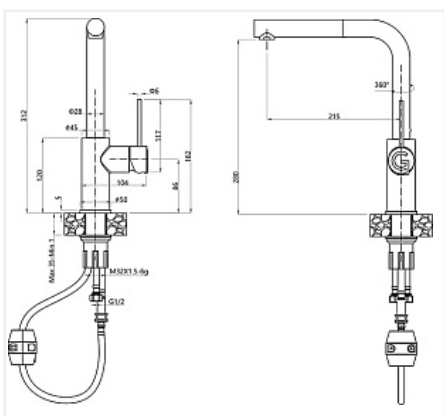

Смеситель высокий GLORY Albano, серый/хром

Модификации:	Rivelato Adria
Параметры модификаций:	Цвет
Производитель:	Rivelato
Серия:	Rivelato
Тип:	Смесители
Материал:	латунь
Модель:	С высоким изливом
Цвет:	хром, серый
Назначение:	для кухонной мойки
Тип излива:	поворотный на 360*
Гарантия:	5 лет
Механизм:	керамический картридж 35мм
Количество в упаковке:	1 шт

Код: 107852 Артикул: 1573503 grigio/cromo

Под заказ

Ваша цена: Розница

14 999.00 руб./шт

Дополнительные изображения:

Цвет, может отличаться от заявленного на сайте

Описание

Материал корпуса - латунь высокого качества. Стойкое к истиранию покрытие. Долговечный керамический картридж диаметром 35 мм. Съёмный пластиковый аэратор, который обеспечивает мягкую струю, ровный и экономичный поток воды.