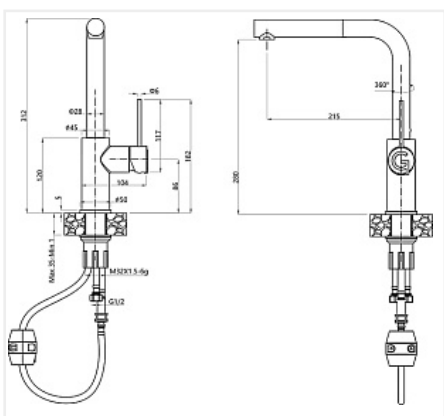

Смеситель высокий GLORY Albano, хром

Модификации:	Rivelato Adria
Параметры модификаций:	Цвет
Производитель:	Rivelato
Серия:	Rivelato
Тип:	Смесители
Материал:	латунь
Модель:	С высоким изливом
Цвет:	хром
Назначение:	для кухонной мойки
Тип излива:	поворотный на 360*
Гарантия:	5 лет
Механизм:	керамический картридж 35мм
Количество в упаковке:	1 шт

Код: 107850 Артикул: 1573503 cromo

Под заказ

Ваша цена: Розница

13 499.00 руб./шт

Дополнительные изображения:

Цвет, может отличаться от заявленного на сайте

Описание

Материал корпуса - латунь высокого качества. Стойкое к истиранию покрытие. Долговечный керамический картридж диаметром 35 мм. Съёмный пластиковый аэратор, который обеспечивает мягкую струю, ровный и экономичный поток воды.