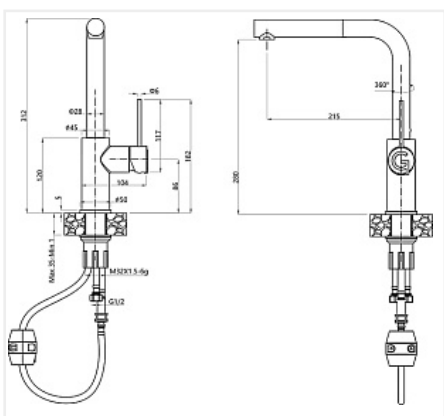

Смеситель высокий GLORY Albano, иней/золото

Модификации:	Rivelato Adria
Параметры модификаций:	Цвет
Производитель:	Rivelato
Серия:	Rivelato
Тип:	Смесители
Материал:	латунь
Модель:	С высоким изливом
Цвет:	иней, золото
Назначение:	для кухонной мойки
Тип излива:	поворотный на 360*
Гарантия:	5 лет
Механизм:	керамический картридж 35мм
Количество в упаковке:	1 шт

Код: 107849 Артикул: 1573503 brina/oro

Под заказ

Ваша цена: Розница

14 999.00 руб./шт

Дополнительные изображения:

Цвет, может отличаться от заявленного на сайте

Описание

Материал корпуса - латунь высокого качества. Стойкое к истиранию покрытие. Долговечный керамический картридж диаметром 35 мм. Съёмный пластиковый аэратор, который обеспечивает мягкую струю, ровный и экономичный поток воды.