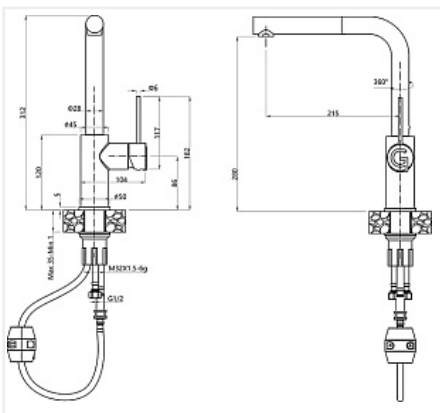

Смеситель высокий GLORY Albano, черный/хром

| | |
|------------------------|-----------------------------------|
| Модификации: | Rivelato Adria |
| Параметры модификаций: | Цвет |
| Производитель: | Rivelato |
| Серия: | Rivelato |
| Тип: | Смесители |
| Материал: | латунь |
| Модель: | С высоким изливом |
| Цвет: | черный, хром |
| Назначение: | для кухонной мойки |
| Тип излива: | поворотный на 360* |
| Гарантия: | 5 лет |
| Механизм: | керамический картридж 35мм |
| Количество в упаковке: | 1 шт |

Код: 107847 Артикул: 1573503 nero/cromo

Под заказ

Ваша цена: Розница

14 999.00 руб./шт

Дополнительные изображения:

Цвет, может отличаться от заявленного на сайте

Описание

Материал корпуса - латунь высокого качества. Стойкое к истиранию покрытие. Долговечный керамический картридж диаметром 35 мм. Съёмный пластиковый аэратор, который обеспечивает мягкую струю, ровный и экономичный поток воды.