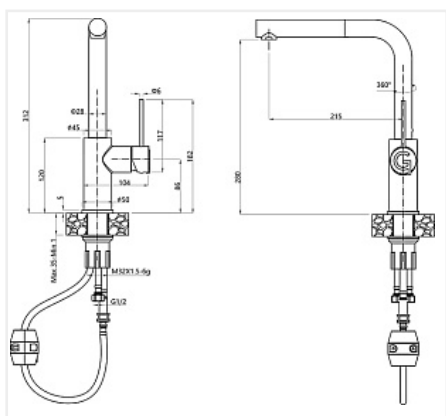

Смеситель высокий GLORY Albano, иней/хром

Модификации:	Rivelato Adria
Параметры модификаций:	Цвет
Производитель:	Rivelato
Серия:	Rivelato
Тип:	Смесители
Материал:	латунь
Модель:	С высоким изливом
Цвет:	хром, иней
Назначение:	для кухонной мойки
Тип излива:	поворотный на 360*
Гарантия:	5 лет
Механизм:	керамический картридж 35мм
Количество в упаковке:	1 шт

Код: 107846 Артикул: 1573503 brina/cromo

Под заказ

Ваша цена: Розница

14 999.00 руб./шт

Дополнительные изображения:

Цвет, может отличаться от заявленного на сайте

Описание

Материал корпуса - латунь высокого качества. Стойкое к истиранию покрытие. Долговечный керамический картридж диаметром 35 мм. Съёмный пластиковый аэратор, который обеспечивает мягкую струю, ровный и экономичный поток воды.