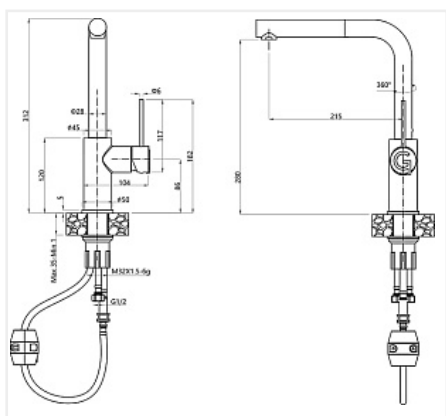

Смеситель высокий GLORY Albano, антрацит/хром

Модификации:	Rivelato Adria
Параметры модификаций:	Цвет
Производитель:	Rivelato
Серия:	Rivelato
Тип:	Смесители
Материал:	латунь
Модель:	С высоким изливом
Цвет:	хром, антрацит
Назначение:	для кухонной мойки
Тип излива:	поворотный на 360*
Гарантия:	5 лет
Механизм:	керамический картридж 35мм
Количество в упаковке:	1 шт

Код: 107845	Артикул: 1573503 antracite/cromo
Под заказ	
Ваша цена: Розница	
14 999.00 руб./шт	

Дополнительные изображения:

Цвет, может отличаться от заявленного на сайте

Описание

Материал корпуса - латунь высокого качества. Стойкое к истиранию покрытие. Долговечный керамический картридж диаметром 35 мм. Съёмный пластиковый аэратор, который обеспечивает мягкую струю, ровный и экономичный поток воды.