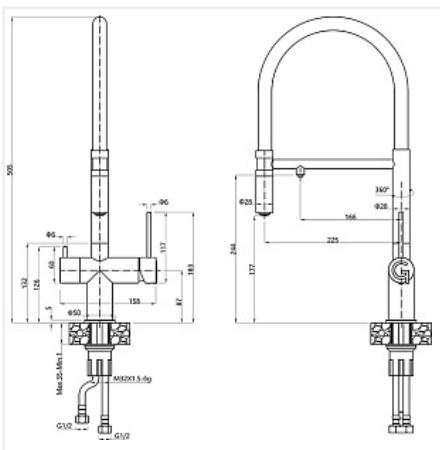

Смеситель высокий GLORY Adria, черный/золото

Модификации:	Rivelato Adria
Параметры модификаций:	Цвет
Производитель:	Rivelato
Серия:	Rivelato
Тип:	Смесители
Материал:	латунь
Модель:	С высоким изливом
Цвет:	золото, Черный
Назначение:	для кухонной мойки
Тип излива:	поворотный на 360*
Гарантия:	5 лет
Механизм:	керамический картридж 35мм
Количество в упаковке:	1 шт

Код: 107844 Артикул: 1523517 nero/oro

Под заказ

Ваша цена: Розница

23 499.00 руб./шт

Дополнительные изображения:

Цвет, может отличаться от заявленного на сайте

Описание

Материал корпуса - латунь высокого качества. Стойкое к истиранию покрытие. Долговечный керамический картридж диаметром 35 мм. Съёмный пластиковый аэратор, который обеспечивает мягкую струю, ровный и экономичный поток воды.