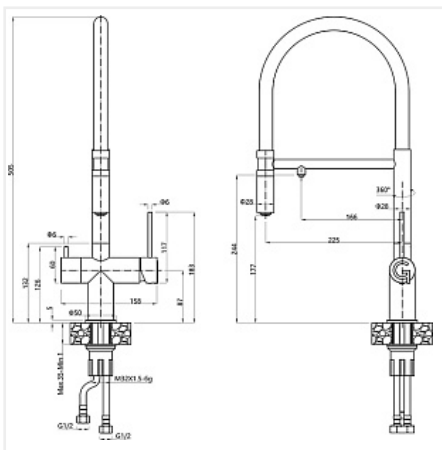

Смеситель высокий GLORY Adria, серый/хром

| | |
|------------------------|-----------------------------------|
| Модификации: | Rivelato Adria |
| Параметры модификаций: | Цвет |
| Производитель: | Rivelato |
| Серия: | Rivelato |
| Тип: | Смесители |
| Материал: | латунь |
| Модель: | С высоким изливом |
| Цвет: | хром, серый |
| Назначение: | для кухонной мойки |
| Тип излива: | поворотный на 360* |
| Гарантия: | 5 лет |
| Механизм: | керамический картридж 35мм |
| Количество в упаковке: | 1 шт |

Дополнительные изображения:

Цвет, может отличаться от заявленного на сайте

Описание

Материал корпуса - латунь высокого качества. Стойкое к истиранию покрытие. Долговечный керамический картридж диаметром 35 мм. Съёмный пластиковый аэратор, который обеспечивает мягкую струю, ровный и экономичный поток воды.