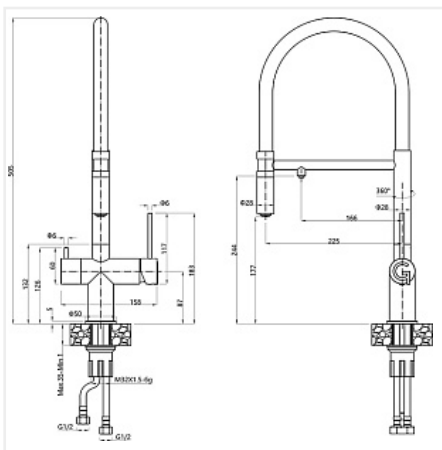

Смеситель высокий GLORY Adria, хром

Модификации:	Rivelato Adria
Параметры модификаций:	Цвет
Производитель:	Rivelato
Серия:	Rivelato
Тип:	Смесители
Материал:	латунь
Модель:	С высоким изливом
Цвет:	хром
Назначение:	для кухонной мойки
Тип излива:	поворотный на 360*
Гарантия:	5 лет
Механизм:	керамический картридж 35мм
Количество в упаковке:	1 шт

Код: 107838 Артикул: 1523517 cromo

Под заказ

Ваша цена: Розница

22 999.00 руб./шт

Дополнительные изображения:

Цвет, может отличаться от заявленного на сайте

Описание

Материал корпуса - латунь высокого качества. Стойкое к истиранию покрытие. Долговечный керамический картридж диаметром 35 мм. Съёмный пластиковый аэратор, который обеспечивает мягкую струю, ровный и экономичный поток воды.