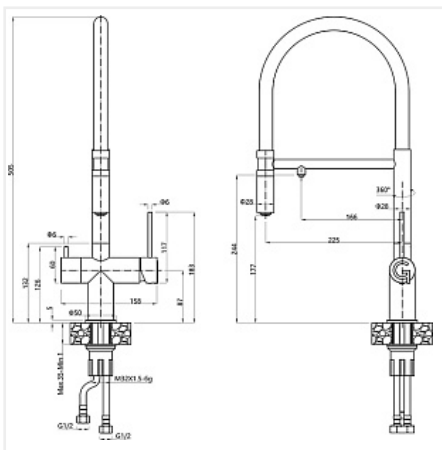

Смеситель высокий GLORY Adria, иней/золото

Модификации:	Rivelato Adria
Параметры модификаций:	Цвет
Производитель:	Rivelato
Серия:	Rivelato
Тип:	Смесители
Материал:	латунь
Модель:	С высоким изливом
Цвет:	иней, золото
Назначение:	для кухонной мойки
Тип излива:	поворотный на 360*
Гарантия:	5 лет
Механизм:	керамический картридж 35мм
Количество в упаковке:	1 шт

Код:	Артикул:
107837	1523517 brina/oro

Под заказ

Ваша цена: Розница

23 499.00 руб./шт

Дополнительные изображения:

Цвет, может отличаться от заявленного на сайте

Описание

Материал корпуса - латунь высокого качества. Стойкое к истиранию покрытие. Долговечный керамический картридж диаметром 35 мм. Съёмный пластиковый аэратор, который обеспечивает мягкую струю, ровный и экономичный поток воды.