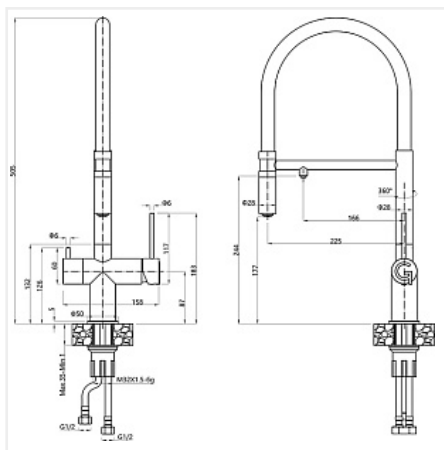

Цвет, может отличаться от заявленного на сайте

Описание

Материал корпуса - латунь высокого качества. Стойкое к истиранию покрытие. Долговечный керамический