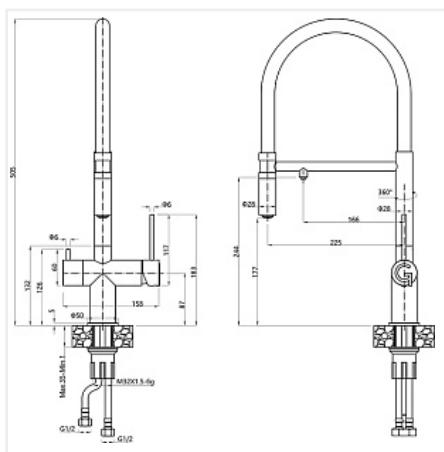

Цвет, может отличаться от заявленного на сайте

Описание

Материал корпуса - латунь высокого качества. Стойкое к истиранию покрытие. Долговечный керамический картридж диаметром 35 мм. Съёмный пластиковый аэратор, который обеспечивает мягкую струю, ровный и