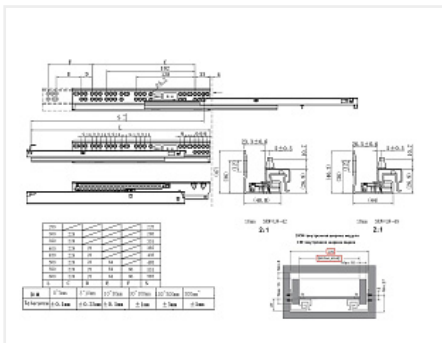

Модификации:	Комплект скрытых направляющих Китай
Параметры модификаций:	Номинальная длина, мм, Тип направляющих, Длина, мм, Производитель
Производитель:	LID
Максимальная нагрузка, кг:	35
Тип направляющих:	С доводчиком
Тип:	Комплект направляющих
Номинальная длина, мм:	250
Тип выдвигания:	полное
Плавное закрывание:	да
Цвет:	цинк
Количество в упаковке:	10 комп.

Код:
190534

Новинка

Ваша цена: Розница

851.52 руб./комп.

Дополнительные изображения: