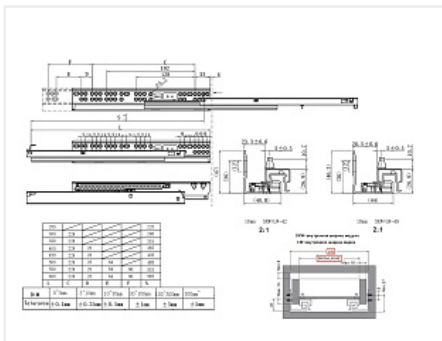

Модификации:	Комплект скрытых направляющих Китай
Параметры модификаций:	Номинальная длина, мм, Тип направляющих, Длина, мм, Производитель
Производитель:	LID
Максимальная нагрузка, кг:	35
Тип направляющих:	С доводчиком
Тип:	Комплект направляющих
Номинальная длина, мм:	250
Тип выдвигания:	полное
Плавное закрывание:	да
Цвет:	цинк
Количество в упаковке:	10 комп.

Код:
190534

Новинка

Ваша цена: Розница

953.85 руб./комп.

Дополнительные изображения: