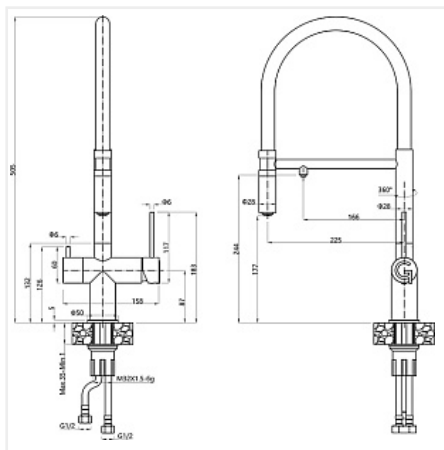

Смеситель высокий GLORY Adria, антрацит/хром

Модификации:	Rivelato Adria
Параметры модификаций:	Цвет
Производитель:	Rivelato
Серия:	Rivelato
Тип:	Смесители
Материал:	латунь
Модель:	С высоким изливом
Цвет:	антрацит, хром
Назначение:	для кухонной мойки
Тип излива:	поворотный на 360*
Гарантия:	5 лет
Механизм:	керамический картридж 35мм
Количество в упаковке:	1 шт

Код: 107792	Артикул: 1523517 antracite/cromo
----------------	--

Под заказ

Ваша цена: Розница

23 499.00 руб./шт

Дополнительные изображения:

Цвет, может отличаться от заявленного на сайте

Описание

Материал корпуса - латунь высокого качества. Стойкое к истиранию покрытие. Долговечный керамический картридж диаметром 35 мм. Съёмный пластиковый аэратор, который обеспечивает мягкую струю, ровный и