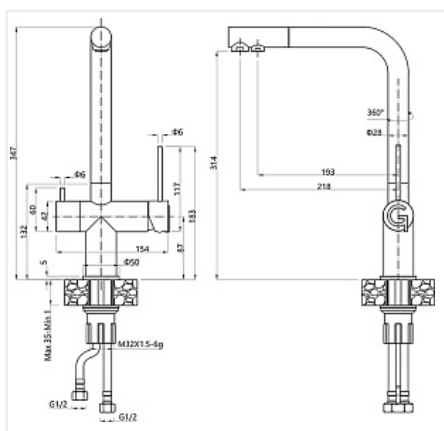

Смеситель высокий GLORY Lugano, серый/хром

Модификации:	Rivelato Lugano
Параметры модификаций:	Цвет
Производитель:	Rivelato
Серия:	Rivelato
Тип:	Смесители
Материал:	латунь
Модель:	С высоким изливом
Цвет:	серый / хром
Назначение:	для кухонной мойки
Тип излива:	поворотный на 360°
Гарантия:	5 лет
Механизм:	керамический картридж 35мм
Количество в упаковке:	1 шт

Код: 107790 Артикул: 1523513 grigio/cromo

Под заказ

Ваша цена: Розница

19 499.00 руб./шт

Дополнительные изображения:

Цвет, может отличаться от заявленного на сайте

Описание

Материал корпуса - латунь высокого качества. Стойкое к истиранию покрытие. Долговечный керамический картридж диаметром 35 мм. Съёмный пластиковый аэратор, который обеспечивает мягкую струю, ровный и экономичный поток воды.