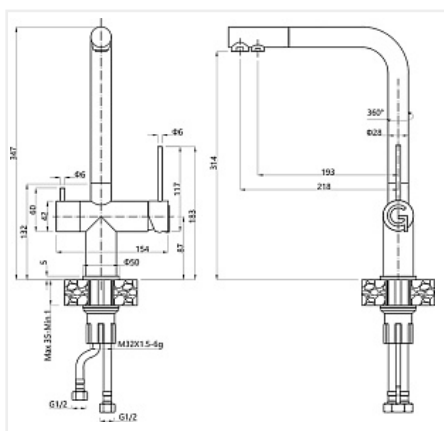

Смеситель высокий GLORY Lugano, черный/хром

Модификации:	Rivelato Lugano
Параметры модификаций:	Цвет
Производитель:	Rivelato
Серия:	Rivelato
Тип:	Смесители
Материал:	латунь
Модель:	С высоким изливом
Цвет:	черный, хром
Назначение:	для кухонной мойки
Тип излива:	поворотный на 360°
Гарантия:	5 лет
Механизм:	керамический картридж 35мм
Количество в упаковке:	1 шт

Код: 107785 Артикул: 1523513 nero/cromo

Под заказ

Ваша цена: Розница

19 499.00 руб./шт

Дополнительные изображения:

Цвет, может отличаться от заявленного на сайте

Описание

Материал корпуса - латунь высокого качества. Стойкое к истиранию покрытие. Долговечный керамический картридж диаметром 35 мм. Съёмный пластиковый аэратор, который обеспечивает мягкую струю, ровный и экономичный поток воды.